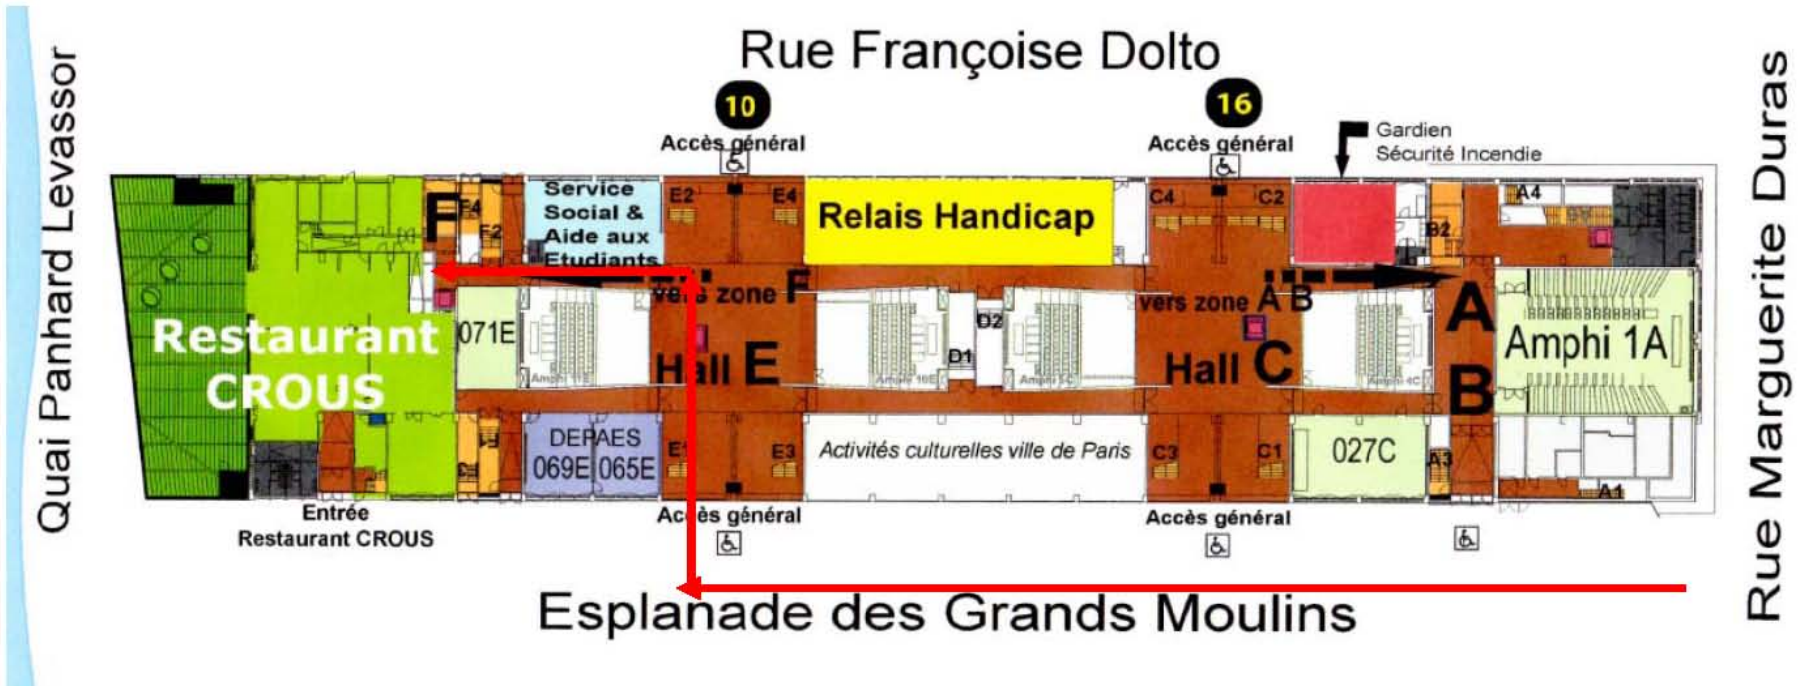

Plan du site Rive Gauche  
de l'Université Paris Diderot

Métro 14/RER C:  
Bibliothèque François  
Mitterrand.

Bus 62, 89, 325:  
Bibliothèque Rue Thomas  
Mann.

Pour accéder à la zone F de la Halle  
des Farines depuis l'esplanade des  
Grands Moulins, entrez par le hall E:  
l'ascenseur se trouve au fond du  
deuxième couloir à gauche.

# HALLE AUX FARINES

rez-de-chaussée

5ème étage