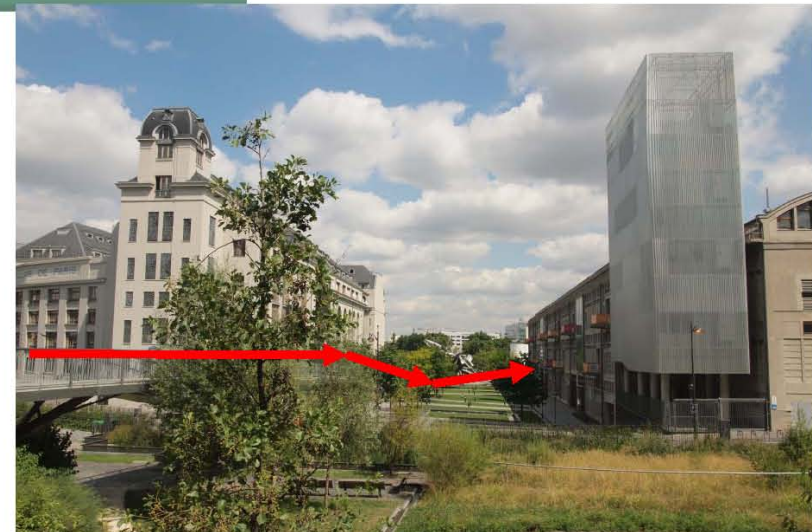

Plan du site Rive Gauche  
de l'Université Paris Diderot

Métro 14/RER C:  
Bibliothèque François  
Mitterrand.

Bus 62, 89, 325:  
Bibliothèque Rue Thomas  
Mann.

Pour accéder à la zone F de la Halle  
des Farines depuis l'esplanade des  
Grands Moulins, entrez par le hall E:  
l'ascenseur se trouve au fond du  
deuxième couloir à gauche.

# HALLE AUX FARINES

rez-de-chaussée

5ème étage